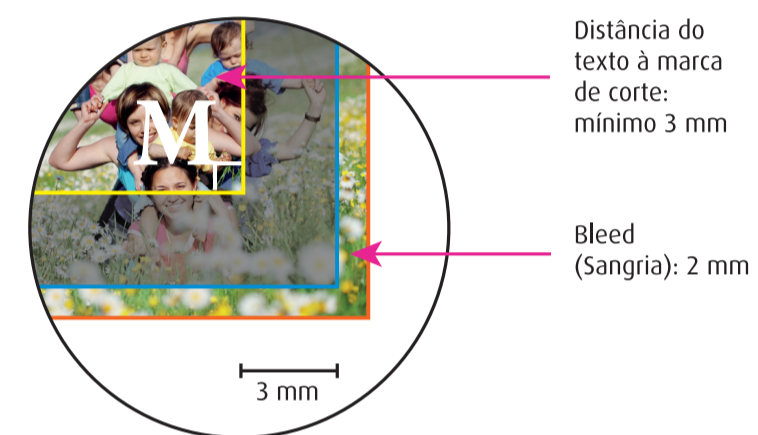

— Margem (Distância) de segurança
— Linha de Corte
— Margem de Bleed (Sangria)

— Margem de segurança
— Linha de Corte
— Margem de Bleed
- - - Vinco

Distância do texto à marca de corte: mínimo 3 mm

Bleed (Sangria): 2 mm

- Margem (Distância) de segurança
- Linha de Corte
- Margem de Bleed (Sangria)

- Margem de segurança
- Linha de Corte
- Margem de Bleed
- Vinco

— Margem (Distância) de segurança
— Linha de Corte
— Margem de Bleed (Sangria)

— Margem de segurança
— Linha de Corte
— Margem de Bleed
- - - Vinco