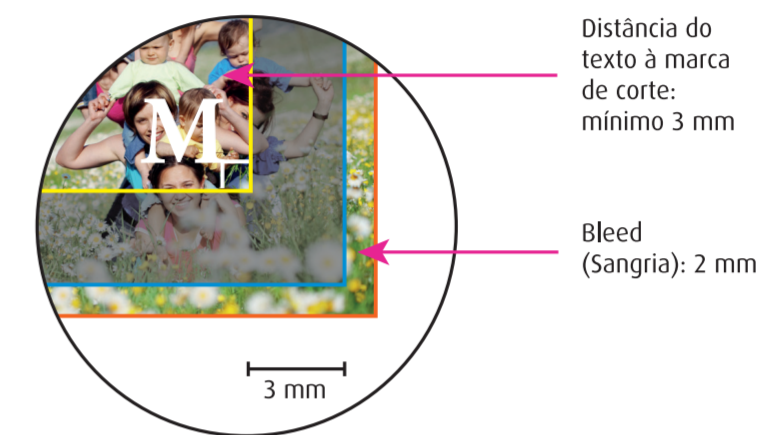

— Margem (Distância) de segurança
— Linha de Corte
— Margem de Bleed (Sangria)

— Margem de segurança
— Linha de Corte
— Margem de Bleed
- - - Vinco

Distância do texto à marca de corte: mínimo 3 mm

Bleed (Sangria): 2 mm

- Margem (Distância) de segurança
- Linha de Corte
- Margem de Bleed (Sangria)

- Margem de segurança
- Linha de Corte
- Margem de Bleed
- Vinco

— Margem (Distância) de segurança
— Linha de Corte
— Margem de Bleed (Sangria)

— Margem de segurança
— Linha de Corte
— Margem de Bleed
- - - Vinco